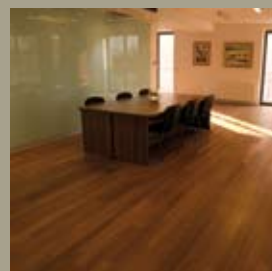

GALEKOVIĆ
Kvaliteta u tradiciji

Hrvatska kvaliteta

Tvornica i prodajni salon
Braće Radića 199a
10410 Velika Gorica (Mraclin)
Tel.: +385 (01) 6268 460
www.galekovic.hr • prodaja@pps-galekovic.hr

PARKETI • SELJAČKI POD • TERMO TRETIRANI PARKETI • FASADNE OBLOGE • DECKING