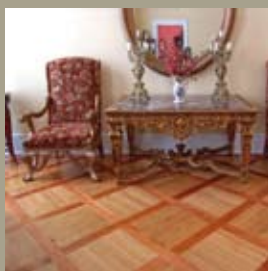

GALEKOVIĆ
Kvaliteta u tradiciji

Hrvatska kvaliteta

Tvornica i prodajni salon
Braće Radića 199a
10410 Velika Gorica (Mraclin)
Tel.: +385 (01) 6268 460
www.galekovic.hr • prodaja@pps-galekovic.hr

PARKETI • SELJAČKI POD • TERMO TRETIRANI PARKETI • FASADNE OBLOGE • DECKING