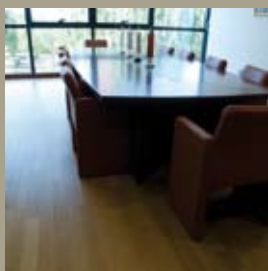

GALEKOVIĆ
Kvaliteta u tradiciji

Hrvatska kvaliteta

Tvornica i prodajni salon
Braće Radića 199a
10410 Velika Gorica (Mraclin)
Tel.: +385 (01) 6268 460
www.galekovic.hr • prodaja@pps-galekovic.hr

PARKETI • SELJAČKI POD • TERMO TRETIRANI PARKETI • FASADNE OBLOGE • DECKING