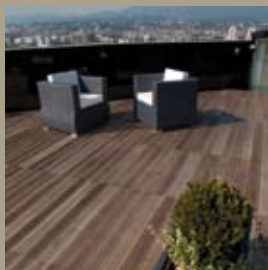

GALEKOVIĆ
Kvaliteta u tradiciji

Hrvatska kvaliteta

Tvornica i prodajni salon
Braće Radića 199a
10410 Velika Gorica (Mraclin)
Tel.: +385 (01) 6268 460
www.galekovic.hr • prodaja@pps-galekovic.hr

PARKETI • SELJAČKI POD • TERMO TRETIRANI PARKETI • FASADNE OBLOGE • DECKING