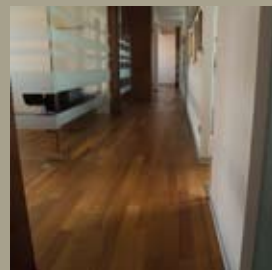

GALEKOVIĆ
Kvaliteta u tradiciji

Hrvatska kvaliteta

Tvornica i prodajni salon
Braće Radića 199a
10410 Velika Gorica (Mraclin)
Tel.: +385 (01) 6268 460
www.galekovic.hr • prodaja@pps-galekovic.hr

PARKETI • SELJAČKI POD • TERMO TRETIRANI PARKETI • FASADNE OBLOGE • DECKING